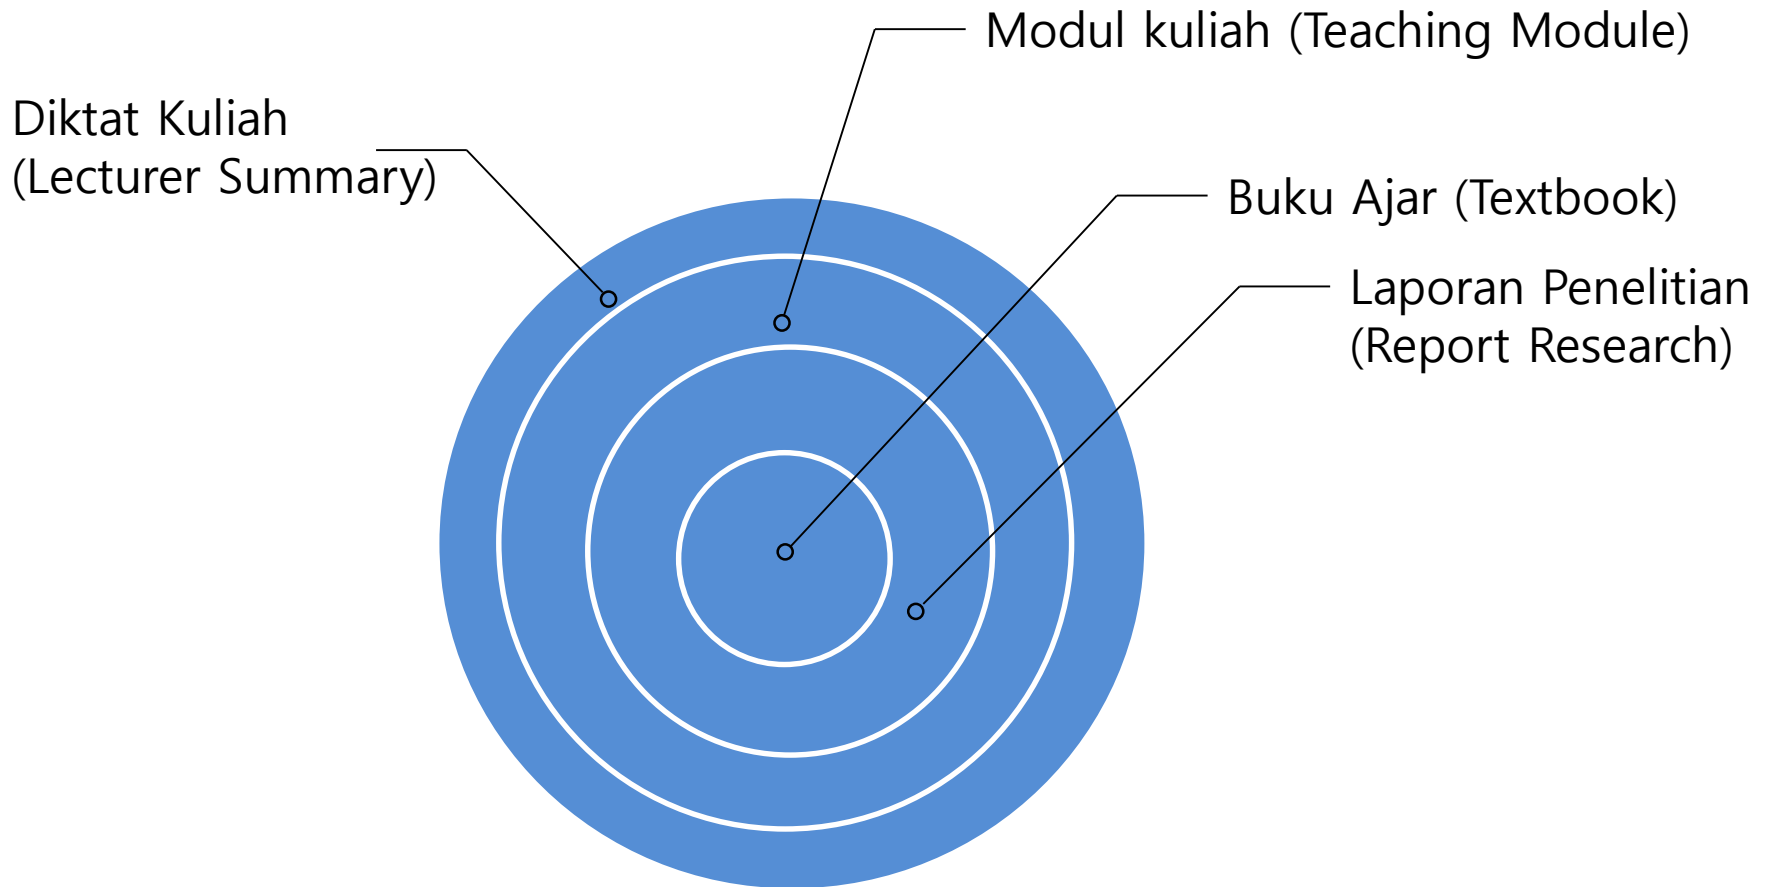

Lokal Konten Dosen/Staf Pengajar