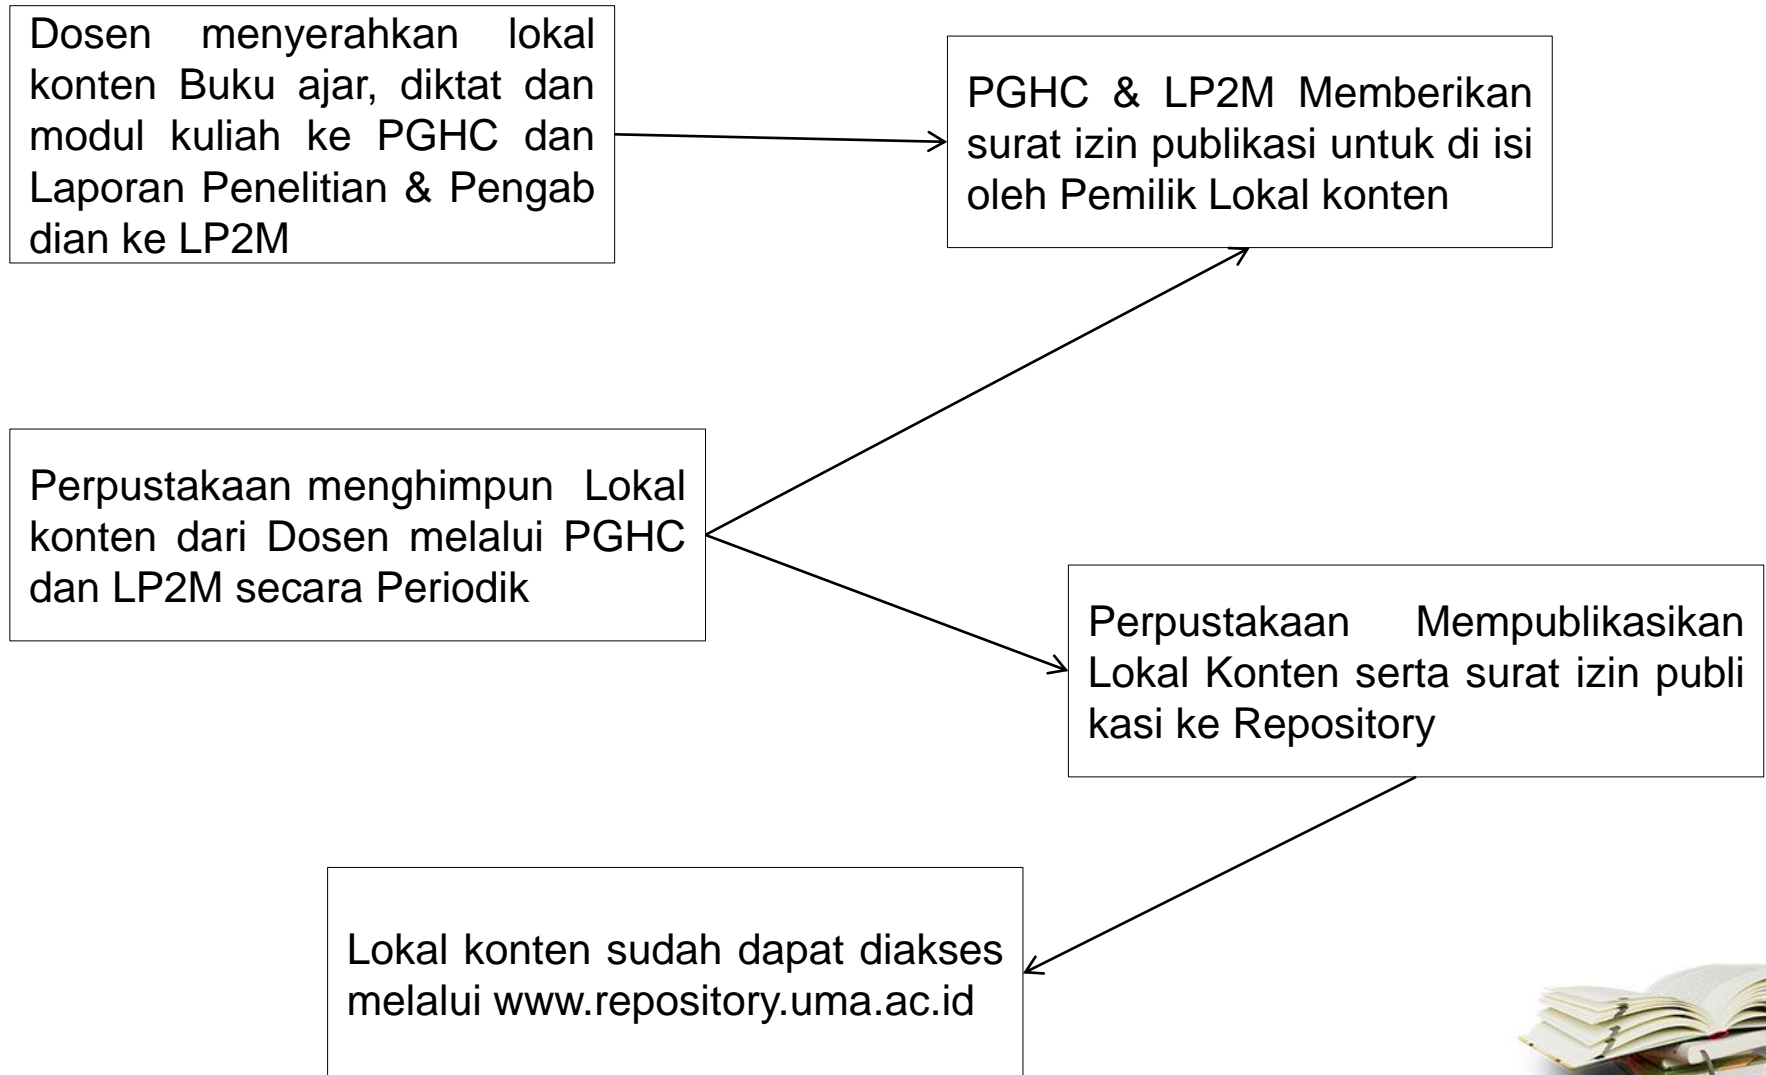

Regulasi Repository & Lokal Konten